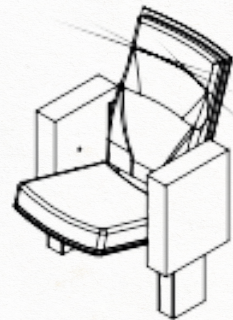

Firenze

Massieve conferentiezetel met een uitstekend comfort door zijn dubbel gekromde rugleuning. Door het veelvuldig gebruik van hout geeft de zetel een indruk van klasse en kwaliteit.

Solid conference seat offering excellent seating comfort thanks to its double curved back rest. The seat creates an impression of class and quality thanks to extensive use of wood in its construction.

Fauteuil de conférence massif avec un excellent confort d'assise grâce à son dossier à double courbure. L'utilisation généreuse de bois confère au fauteuil un rayonnement de classe et de qualité.

Technical specifications