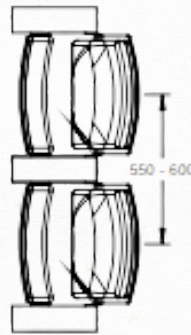

Firenze

Massieve conferentiezetel met een uitstekend comfort door zijn dubbel gekromde rugleuning. Door het veelvuldig gebruik van hout geeft de zetel een indruk van klasse en kwaliteit.

Solid conference seat offering excellent seating comfort thanks to its double curved back rest. The seat creates an impression of class and quality thanks to extensive use of wood in its construction.

Fauteuil de conférence massif avec un excellent confort d'assise grâce à son dossier à double courbure. L'utilisation généreuse de bois confère au fauteuil un rayonnement de classe et de qualité.

Technical specifications