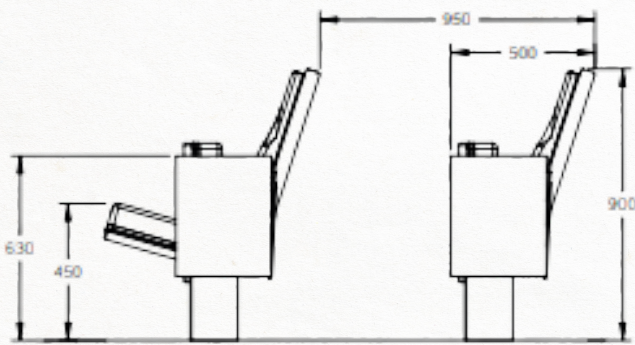

Firenze

Massieve conferentiezetel met een uitstekend comfort door zijn dubbel gekromde rugleuning. Door het veelvuldig gebruik van hout geeft de zetel een indruk van klasse en kwaliteit.

Solid conference seat offering excellent seating comfort thanks to its double curved back rest. The seat creates an impression of class and quality thanks to extensive use of wood in its construction.

Fauteuil de conférence massif avec un excellent confort d'assise grâce à son dossier à double courbure. L'utilisation généreuse de bois confère au fauteuil un rayonnement de classe et de qualité.

Technical specifications